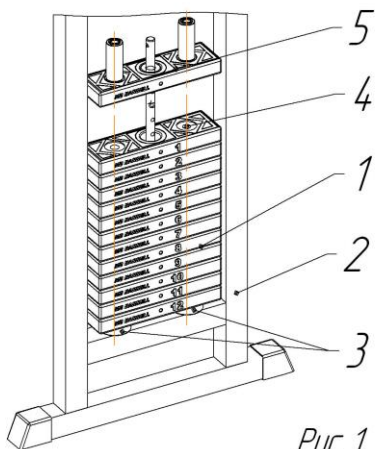

Схема установки грузоблоков

Рис 1

1. Установить грузоблоки 2 в раму 1 на резиновые отбойники 3, соблюдая соосность отверстий 4 в грузоблоке и резиновых отбойников, установить флейту 5, грузоблоки устанавливаются в порядке уменьшения маркировки веса снизу вверх.

Рис 2

2. Наклонив грузоблоки, вставить направляющие 6 резьбовой частью вниз, надеть на направляющие две втулки 7 резьбовой частью вверх.

Рис 3

3. Закрутить направляющие со втулками.

Рис 4

4. Установить и закрепить ремень согласно рисунку 4.

КОНСТРУКЦИЯ И ОСНОВНЫЕ ХАРАКТЕРИСТИКИ

Изделие состоит из сварного каркаса, к которому крепятся ручки, спинка, сиденье и система грузоблоков.

Сборка изделия не требует специальной подготовки и специнструмента.