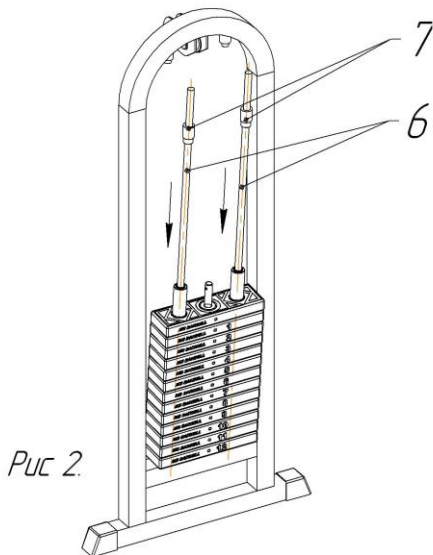

Схема установки грузоблоков

Рис 1

1. Установить грузоблоки 2 в раму 1 на резиновые отбойники 3, соблюдая соосность отверстий 4 в грузоблоке и резиновых отбойников, установить флейту 5, грузоблоки устанавливаются в порядке уменьшения маркировки веса снизу вверх.

Рис 2

2. Наклонив грузоблоки, вставить направляющие 6 резьбовой частью вниз, надеть на направляющие две втулки 7 резьбовой частью вверх.

Рис 3

3. Закрутить направляющие со втулками.

Рис 4

4. Установить и закрепить ремень согласно рисунку 4.

КОНСТРУКЦИЯ И ОСНОВНЫЕ ХАРАКТЕРИСТИКИ

Изделие состоит из сварного каркаса, к которому крепятся ручки, спинка, сиденье и система грузоблоков.

Сборка изделия не требует специальной подготовки и специнструмента.