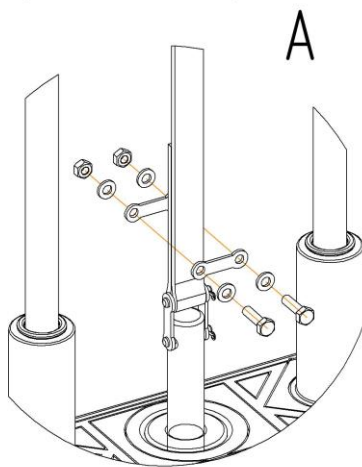

Схема установки грузоблоков

Рис 1

1. Установить грузоблоки 2 в раму 1 на резиновые отбойники 3, соблюдая соосность отверстий 4 в грузоблоке и резиновых отбойников, установить флейту 5, грузоблоки устанавливаются в порядке уменьшения маркировки веса снизу вверх.

Рис 2

2. Наклонив грузоблоки, вставить направляющие 6 резьбовой частью вниз, надеть на направляющие две втулки 7 резьбовой частью вверх.

Рис 3

3. Закрутить направляющие со втулками.

Рис 4

4. Установить и закрепить ремень согласно рисунку 4.

КОНСТРУКЦИЯ И ОСНОВНЫЕ ХАРАКТЕРИСТИКИ

Изделие состоит из сварного каркаса, к которому крепятся ручки, спинка, сиденье и система грузоблоков.

Сборка изделия не требует специальной подготовки и специнструмента.