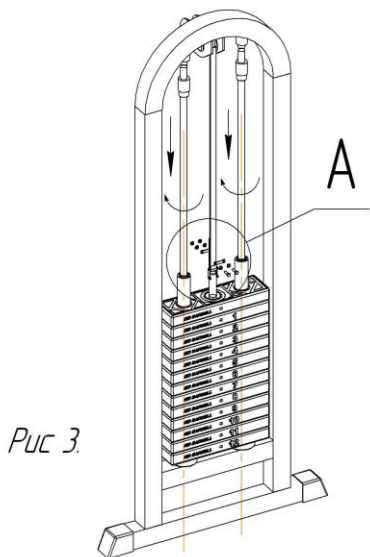

Схема установки грузоблоков

Рис 1.

1. Установить грузоблоки 2 в раму 1 на резиновые отбойники 3, соблюдая соосность отверстий 4 в грузоблоке и резиновых отбойников, установить флейту 5, грузоблоки устанавливаются в порядке уменьшения маркировки веса снизу вверх.

Рис 2.

2. Наклонив грузоблоки, вставить направляющие 6 резьбовой частью вниз, надеть на направляющие две втулки 7 резьбовой частью вверх.

Рис 3.

3. Закрутить направляющие со втулками.

Рис 4.

4. Установить и закрепить ремень согласно рисунку 4.

ПАСПОРТ ИЗДЕЛИЯ

*МВ 3.32 ДЕЛЬТА - МАШИНА
(ГРУЗОБЛОК)*

Заводской номер_____

ПЕТРОЗАВОДСК 2021г.

Уважаемый покупатель!

Вы приобрели изделие, предназначенное для атлетической и общефизической подготовки. Мягкие части обтянуты искусственной кожей «Люксор» отечественного производства. Металлические детали имеют экологически чистые покрытия. Сертификат соответствия № РОСС RU.СС03.С00015. Изделие поставляется в собранном виде.

КОНСТРУКЦИЯ И ОСНОВНЫЕ ХАРАКТЕРИСТИКИ

Изделие состоит из сварного каркаса и системы грузоблоков. На каркасе установлены сиденье, спинка и подушки – упоры. Сборка изделия не требует специальной подготовки и специнструмента. Габаритные размеры, мм: 1400x810x1770. Масса - 141 кг. Комплектность: