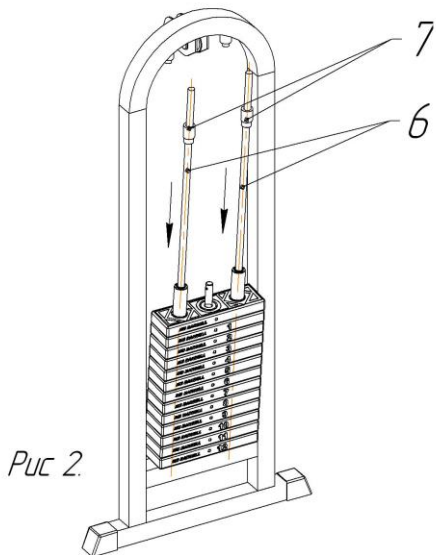

Схема установки грузоблоков

Рис 1.

1. Установить грузоблоки 2 в раму 1 на резиновые отбойники 3, соблюдая соосность отверстий 4 в грузоблоке и резиновых отбойников, установить флейту 5, грузоблоки устанавливаются в порядке уменьшения маркировки веса снизу вверх.

Рис 2.

2. Наклонив грузоблоки, вставить направляющие 6 резьбовой частью вниз, надеть на направляющие две втулки 7 резьбовой частью вверх.

Рис 3.

3. Закрутить направляющие со втулками.

Рис 4.

4. Установить и закрепить ремень согласно рисунку 4.

КОНСТРУКЦИЯ И ОСНОВНЫЕ ХАРАКТЕРИСТИКИ

Изделие состоит из сварного каркаса и системы грузоблоков. На каркасе установлены сиденье, спинка и подушки – упоры. Сборка изделия не требует специальной подготовки и специнструмента. Габаритные размеры, мм: 1400x810x1770. Масса - 141 кг. Комплектность: