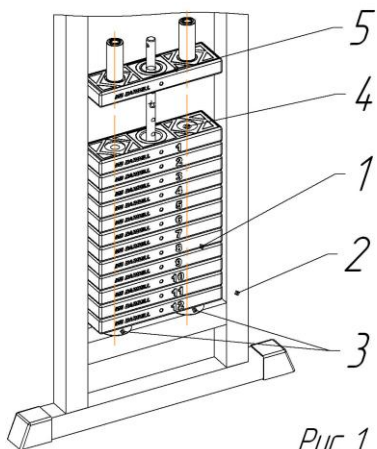

Схема установки грузоблоков

Рис 1.

1. Установить грузоблоки 2 в раму 1 на резиновые отбойники 3, соблюдая соосность отверстий 4 в грузоблоке и резиновых отбойников, установить флейту 5, грузоблоки устанавливаются в порядке уменьшения маркировки веса снизу вверх.

Рис 2.

2. Наклонив грузоблоки, вставить направляющие 6 резьбовой частью вниз, надеть на направляющие две втулки 7 резьбовой частью вверх.

Рис 3.

3. Закрутить направляющие со втулками.

Рис 4.

4. Установить и закрепить ремень согласно рисунку 4.

КОНСТРУКЦИЯ И ОСНОВНЫЕ ХАРАКТЕРИСТИКИ

Изделие состоит из сварного каркаса и системы грузоблоков. На каркасе установлены сиденье, спинка и подушки – упоры. Сборка изделия не требует специальной подготовки и специнструмента. Габаритные размеры, мм: 1400x810x1770. Масса - 141 кг. Комплектность: