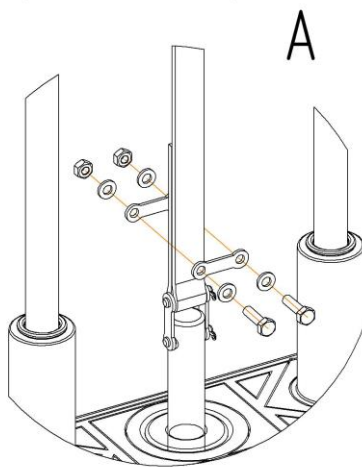

Схема установки грузоблоков

Рис 1.

1. Установить грузоблоки 2 в раму 1 на резиновые отбойники 3, соблюдая соосность отверстий 4 в грузоблоке и резиновых отбойников, установить флейту 5, грузоблоки устанавливаются в порядке уменьшения маркировки веса снизу вверх.

Рис 2.

2. Наклонив грузоблоки, вставить направляющие 6 резьбовой частью вниз, надеть на направляющие две втулки 7 резьбовой частью вверх.

Рис 3.

3. Закрутить направляющие со втулками.

Рис 4.

4. Установить и закрепить ремень согласно рисунку 4.

КОНСТРУКЦИЯ И ОСНОВНЫЕ ХАРАКТЕРИСТИКИ

Изделие состоит из сварного каркаса и системы грузоблоков. На каркасе установлены сиденье, спинка и подушки – упоры. Сборка изделия не требует специальной подготовки и специнструмента. Габаритные размеры, мм: 1400x810x1770. Масса - 141 кг. Комплектность: