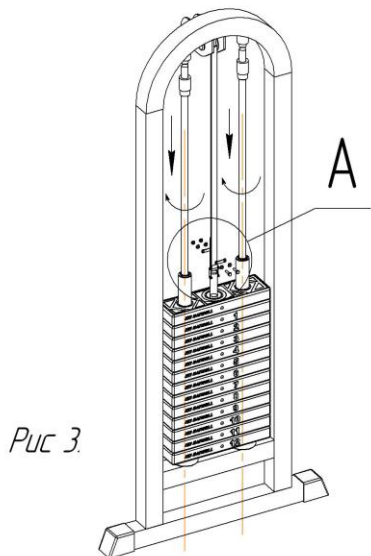

Схема установки грузоблоков

Рис 1.

1. Установить грузоблоки 2 в раму 1 на резиновые отбойники 3, соблюдая соосность отверстий 4 в грузоблоке и резиновых отбойников, установить флейту 5, грузоблоки устанавливаются в порядке уменьшения маркировки веса снизу вверх.

Рис 2.

2. Наклонив грузоблоки, вставить направляющие 6 резьбовой частью вниз, надеть на направляющие две втулки 7 резьбовой частью вверх.

Рис 3.

3. Закрутить направляющие со втулками.

Рис 4.

4. Установить и закрепить ремень согласно рисунку 4.

КОНСТРУКЦИЯ И ОСНОВНЫЕ ХАРАКТЕРИСТИКИ

Изделие состоит из сварного каркаса, к которому при помощи трех перекладин крепится грузоблочная арка.

На каркасе установлены спинка, сиденье и рычаги.

Сборка изделия не требует специальной подготовки и специнструмента.