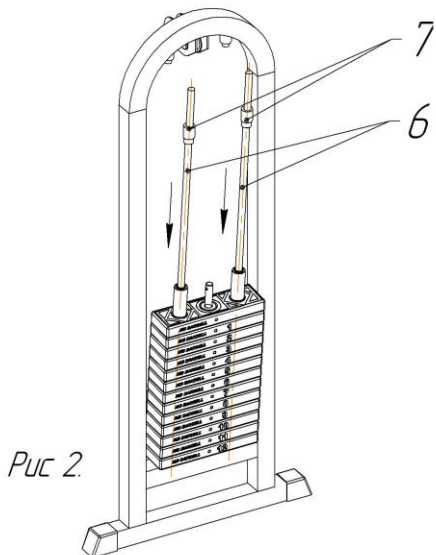

Схема установки грузоблоков

Рис 1.

1. Установить грузоблоки 2 в раму 1 на резиновые отбойники 3, соблюдая соосность отверстий 4 в грузоблоке и резиновых отбойников, установить флейту 5, грузоблоки устанавливаются в порядке уменьшения маркировки веса снизу вверх.

Рис 2.

2. Наклонив грузоблоки, вставить направляющие 6 резьбовой частью вниз, надеть на направляющие две втулки 7 резьбовой частью вверх.

Рис 3.

3. Закрутить направляющие со втулками.

Рис 4.

4. Установить и закрепить ремень согласно рисунку 4.

КОНСТРУКЦИЯ И ОСНОВНЫЕ ХАРАКТЕРИСТИКИ

Изделие состоит из сварного каркаса, к которому при помощи трех перекладин крепится грузоблочная арка.

На каркасе установлены спинка, сиденье и рычаги.

Сборка изделия не требует специальной подготовки и специнструмента.

Габаритные размеры, мм: 2050x1620x1960.

Масса - 190 кг.

Комплектность:

- каркас – 1 шт.

- паспорт изделия – 1 экз.

- грузоблоки – 13 шт.

- защита из оргстекла – 1 шт.

МЕРЫ БЕЗОПАСНОСТИ, ПРАВИЛА ХРАНЕНИЯ И СРОКИ СЛУЖБЫ