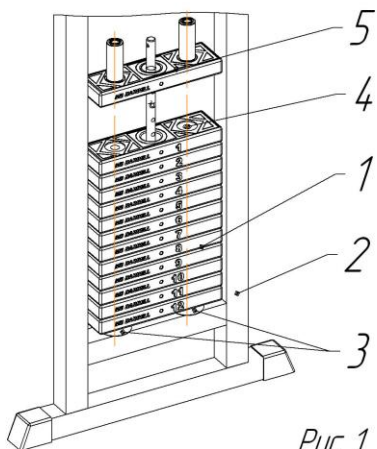

Схема установки грузоблоков

Рис 1.

1. Установить грузоблоки 2 в раму 1 на резиновые отбойники 3, соблюдая соосность отверстий 4 в грузоблоке и резиновых отбойников, установить флейту 5, грузоблоки устанавливаются в порядке уменьшения маркировки веса снизу вверх.

Рис 2.

2. Наклонив грузоблоки, вставить направляющие 6 резьбовой частью вниз, надеть на направляющие две втулки 7 резьбовой частью вверх.

Рис 3.

3. Закрутить направляющие со втулками.

Рис 4.

4. Установить и закрепить ремень согласно рисунку 4.

КОНСТРУКЦИЯ И ОСНОВНЫЕ ХАРАКТЕРИСТИКИ

Изделие состоит из сварного каркаса, к которому при помощи трех перекладин крепится грузоблочная арка.

На каркасе установлены спинка, сиденье и рычаги.

Сборка изделия не требует специальной подготовки и специнструмента.

Габаритные размеры, мм: 2050x1620x1960.

Масса - 190 кг.

Комплектность:

- каркас – 1 шт.

- паспорт изделия – 1 экз.

- грузоблоки – 13 шт.

- защита из оргстекла – 1 шт.

МЕРЫ БЕЗОПАСНОСТИ, ПРАВИЛА ХРАНЕНИЯ И СРОКИ СЛУЖБЫ