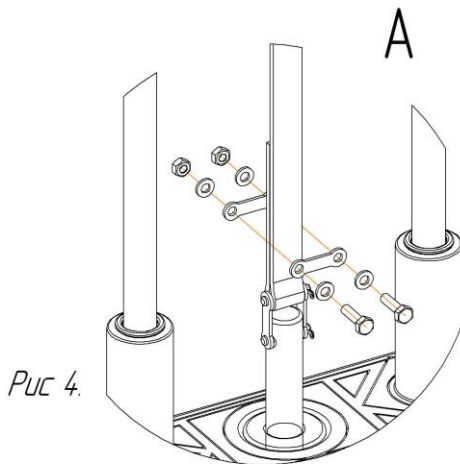

Схема установки грузоблоков

Рис 1.

1. Установить грузоблоки 2 в раму 1 на резиновые отбойники 3, соблюдая соосность отверстий 4 в грузоблоке и резиновых отбойников, установить флейту 5, грузоблоки устанавливаются в порядке уменьшения маркировки веса снизу вверх.

Рис 2.

2. Наклонив грузоблоки, вставить направляющие 6 резьбовой частью вниз, надеть на направляющие две втулки 7 резьбовой частью вверх.

Рис 3.

3. Закрутить направляющие со втулками.

Рис 4.

4. Установить и закрепить ремень согласно рисунку 4.

КОНСТРУКЦИЯ И ОСНОВНЫЕ ХАРАКТЕРИСТИКИ

Изделие состоит из сварного каркаса, к которому при помощи трех перекладин крепится грузоблочная арка.

На каркасе установлены спинка, сиденье и рычаги.

Сборка изделия не требует специальной подготовки и специнструмента.