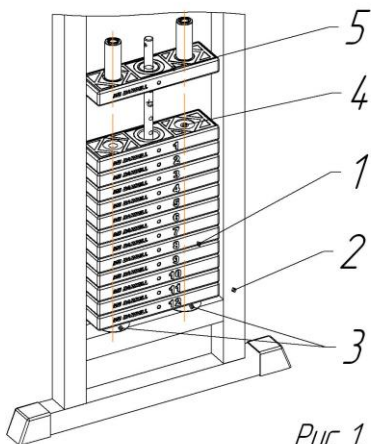

Схема установки грузоблоков

Рис 1.

1. Установить грузоблоки 2 в раму 1 на резиновые отбойники 3, соблюдая соосность отверстий 4 в грузоблоке и резиновых отбойников, установить флейту 5, грузоблоки устанавливаются в порядке уменьшения маркировки веса снизу вверх.

Рис 2.

2. Наклонив грузоблоки, вставить направляющие 6 резьбовой частью вниз, надеть на направляющие две втулки 7 резьбовой частью вверх.

Рис 3.

3. Закрутить направляющие со втулками.

Рис 4.

4. Установить и закрепить ремень согласно рисунку 4.

КОНСТРУКЦИЯ И ОСНОВНЫЕ ХАРАКТЕРИСТИКИ

Изделие состоит из сварного каркаса и системы грузоблоков.

На каркасе установлены сиденье и спинка.

Сборка изделия не требует специальной подготовки и специнструмента.