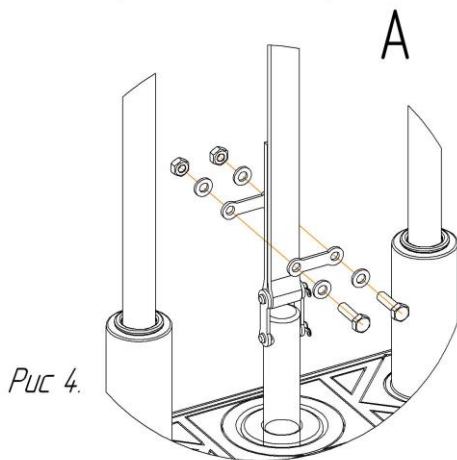

Схема установки грузоблоков

Рис 1.

1. Установить грузоблоки 2 в раму 1 на резиновые отбойники 3, соблюдая соосность отверстий 4 в грузоблоке и резиновых отбойников, установить флейту 5, грузоблоки устанавливаются в порядке уменьшения маркировки веса снизу вверх.

Рис 2.

2. Наклонив грузоблоки, вставить направляющие 6 резьбовой частью вниз, надеть на направляющие две втулки 7 резьбовой частью вверх.

Рис 3.

3. Закрутить направляющие со втулками.

Рис 4.

4. Установить и закрепить ремень согласно рисунку 4.

КОНСТРУКЦИЯ И ОСНОВНЫЕ ХАРАКТЕРИСТИКИ

Изделие состоит из сварного каркаса и системы грузоблоков.

На каркасе установлены сиденье и спинка.

Сборка изделия не требует специальной подготовки и специнструмента.