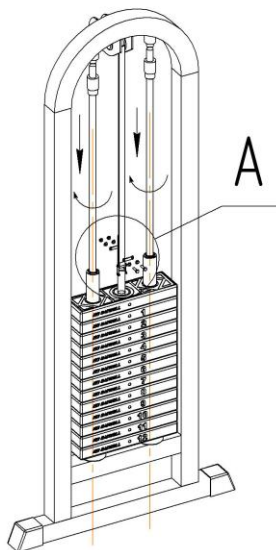

Схема установки грузоблоков

Рис 1.

1. Установить грузоблоки 2 в раму 1 на резиновые отбойники 3, соблюдая соосность отверстий 4 в грузоблоке и резиновых отбойников, установить флейту 5, грузоблоки устанавливаются в порядке уменьшения маркировки веса снизу вверх.

Рис 2.

2. Наклонив грузоблоки, вставить направляющие 6 резьбовой частью вниз, надеть на направляющие две втулки 7 резьбовой частью вверх.

Рис 3.

3. Закрутить направляющие со втулками.

Рис 4.

4. Установить и закрепить ремень согласно рисунку 4.

КОНСТРУКЦИЯ И ОСНОВНЫЕ ХАРАКТЕРИСТИКИ

Изделие состоит из сварного каркаса и системы грузоблоков.

На каркасе установлены сиденье и спинка.

Сборка изделия не требует специальной подготовки и специнструмента.