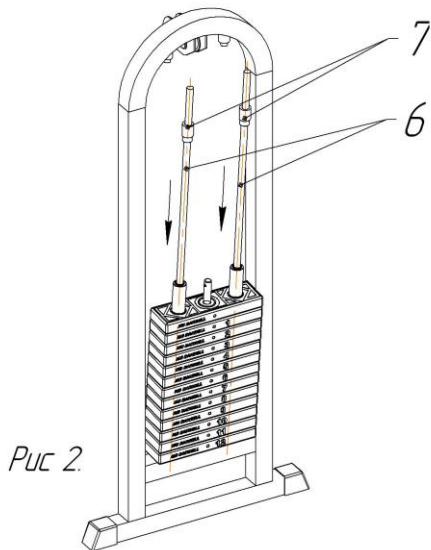

Схема установки грузоблоков

Рис 1.

1. Установить грузоблоки 2 в раму 1 на резиновые отбойники 3, соблюдая соосность отверстий 4 в грузоблоке и резиновых отбойников, установить флейту 5, грузоблоки устанавливаются в порядке уменьшения маркировки веса снизу вверх.

Рис 2.

2. Наклонив грузоблоки, вставить направляющие 6 резьбовой частью вниз, надеть на направляющие две втулки 7 резьбовой частью вверх.

Рис 3.

3. Закрутить направляющие со втулками.

Рис 4.

4. Установить и закрепить ремень согласно рисунку 4.

КОНСТРУКЦИЯ И ОСНОВНЫЕ ХАРАКТЕРИСТИКИ

Изделие состоит из сварного каркаса и системы грузоблоков.

На каркасе установлены сиденье и спинка.

Сборка изделия не требует специальной подготовки и специнструмента.