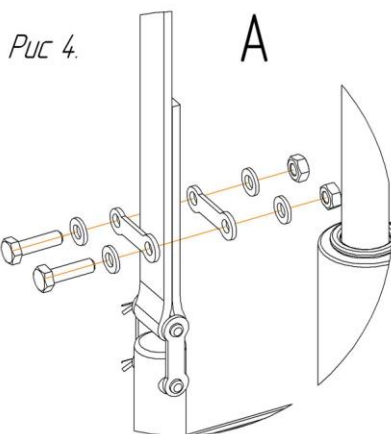

Схема установки грузоблоков

1. Установить грузоблоки 2 в раму 1 на резиновые отбойники 3, соблюдая соосность отверстий 4 в грузоблоке и резиновых отбойников, установить флейту 5, грузоблоки устанавливаются в порядке уменьшения маркировки веса снизу вверх.

2. Наклонив грузоблоки, вставить направляющие 6 резьбовой частью вверх, пропустив через два отверстия в основании рамы.

3. Закрутить направляющие.

4. Установить и закрепить ремень согласно рисунку 4.

ПАСПОРТ ИЗДЕЛИЯ

КОНСТРУКЦИЯ И ОСНОВНЫЕ ХАРАКТЕРИСТИКИ

Изделие состоит из сварного каркаса, к которому крепится грузоблочная арка.

На каркасе установлены спинка, сиденье и подлокотники.

Сборка изделия не требует специальной подготовки и специнструмента.