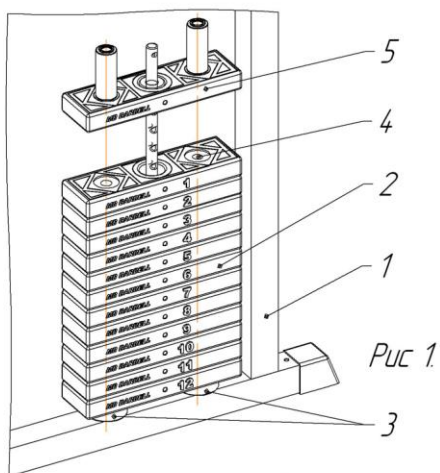

Схема установки грузоблоков

1. Установить грузоблоки 2 в раму 1 на резиновые отбойники 3, соблюдая соосность отверстий 4 в грузоблоке и резиновых отбойников, установить флейту 5, грузоблоки устанавливаются в порядке уменьшения маркировки веса снизу вверх.

2. Наклонив грузоблоки, вставить направляющие 6 резьбовой частью вверх, пропустив через два отверстия в основании рамы.

3. Закрутить направляющие.

4. Установить и закрепить ремень согласно рисунку 4.

ПАСПОРТ ИЗДЕЛИЯ

КОНСТРУКЦИЯ И ОСНОВНЫЕ ХАРАКТЕРИСТИКИ

Изделие состоит из сварного каркаса, к которому крепится грузоблочная арка.

На каркасе установлены спинка, сиденье и подлокотники.

Сборка изделия не требует специальной подготовки и специнструмента.