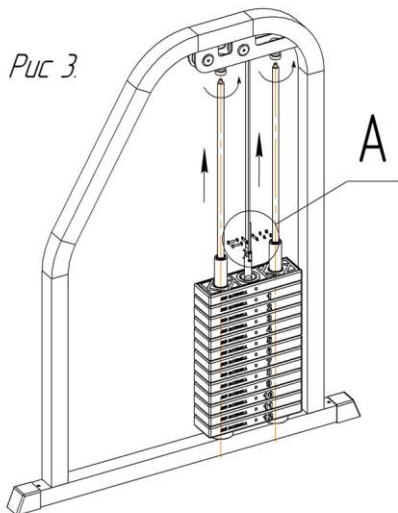

Схема установки грузоблоков

1. Установить грузоблоки 2 в раму 1 на резиновые отбойники 3, соблюдая соосность отверстий 4 в грузоблоке и резиновых отбойников, установить флейту 5, грузоблоки устанавливаются в порядке уменьшения маркировки веса снизу вверх.

2. Наклонив грузоблоки, вставить направляющие 6 резьбовой частью вверх, пропустив через два отверстия в основании рамы.

3. Закрутить направляющие.

4. Установить и закрепить ремень согласно рисунку 4.

ПАСПОРТ ИЗДЕЛИЯ

КОНСТРУКЦИЯ И ОСНОВНЫЕ ХАРАКТЕРИСТИКИ

Изделие состоит из сварного каркаса, к которому крепится грузоблочная арка.

На каркасе установлены спинка, сиденье и подлокотники.

Сборка изделия не требует специальной подготовки и специнструмента.