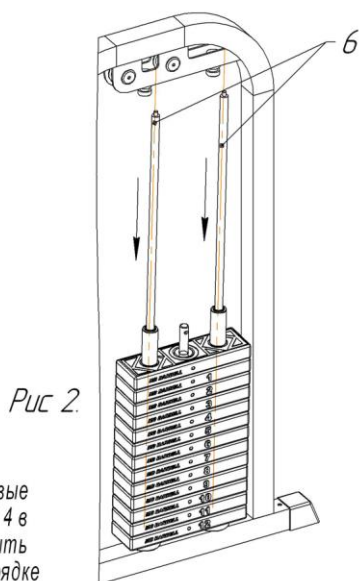

Схема установки грузоблоков

1. Установить грузоблоки 2 в раму 1 на резиновые отбойники 3, соблюдая соосность отверстий 4 в грузоблоке и резиновых отбойников, установить флейту 5, грузоблоки устанавливаются в порядке уменьшения маркировки веса снизу вверх.

2. Наклонив грузоблоки, вставить направляющие 6 резьбовой частью вверх, пропустив через два отверстия в основании рамы.

3. Закрутить направляющие.

4. Установить и закрепить ремень согласно рисунку 4.

ПАСПОРТ ИЗДЕЛИЯ

КОНСТРУКЦИЯ И ОСНОВНЫЕ ХАРАКТЕРИСТИКИ

Изделие состоит из сварного каркаса, к которому крепится грузоблочная арка.

На каркасе установлены спинка, сиденье и подлокотники.

Сборка изделия не требует специальной подготовки и специнструмента.

Габаритные размеры, мм: 1450x1250x1600.

Масса - 215 кг.

Комплектность:

- каркас – 1шт.

- арка – 1шт.

- паспорт изделия – 1экз.

- болты М12х35 – 6шт.

- грузоблоки – 17 шт.