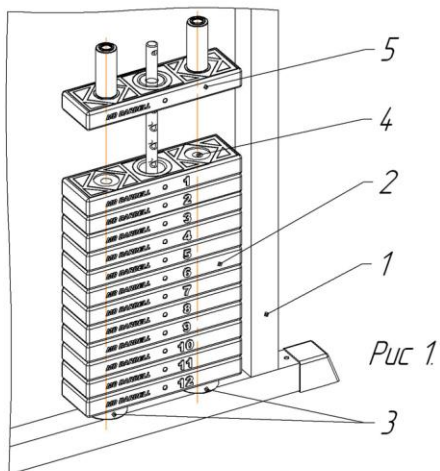

Схема установки грузоблоков

1. Установить грузоблоки 2 в раму 1 на резиновые отбойники 3, соблюдая соосность отверстий 4 в грузоблоке и резиновых отбойников, установить флейту 5, грузоблоки устанавливаются в порядке уменьшения маркировки веса снизу вверх.

2. Наклонив грузоблоки, вставить направляющие 6 резьбовой частью вверх, пропустив через два отверстия в основании рамы.

3. Закрутить направляющие.

4. Установить и закрепить ремень согласно рисунку 4.

ПАСПОРТ ИЗДЕЛИЯ

КОНСТРУКЦИЯ И ОСНОВНЫЕ ХАРАКТЕРИСТИКИ

Изделие состоит из грузоблочной арки, к которой при помощи двух перекладин крепится стойка с сиденьем.

Сборка изделия не требует специальной подготовки и специнструмента.

Габаритные размеры, мм: 1700x900x1570.

Масса - 210 кг.

Комплектность:

- арка – 1шт.
- стойка с сиденьем– 1шт.
- перекладина – 2шт.
- паспорт изделия – 1экз.
- болты М12х35 – 4шт.
- грузоблоки – 10 шт.
- защита из оргстекла – 1шт.