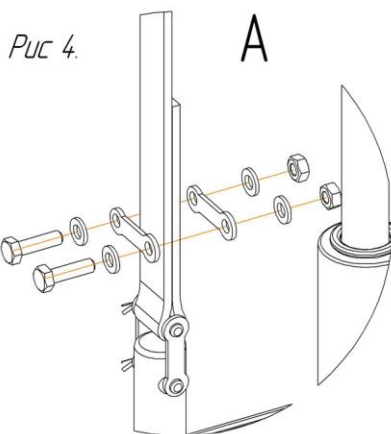

Схема установки грузоблоков

1. Установить грузоблоки 2 в раму 1 на резиновые отбойники 3, соблюдая соосность отверстий 4 в грузоблоке и резиновых отбойников, установить флейту 5, грузоблоки устанавливаются в порядке уменьшения маркировки веса снизу вверх.

2. Наклонив грузоблоки, вставить направляющие 6 резьбовой частью вверх, пропустив через два отверстия в основании рамы.

3. Закрутить направляющие.

4. Установить и закрепить ремень согласно рисунку 4.

ПАСПОРТ ИЗДЕЛИЯ

КОНСТРУКЦИЯ И ОСНОВНЫЕ ХАРАКТЕРИСТИКИ

Изделие состоит из грузоблочной арки, к которой при помощи двух перекладин крепится стойка с сиденьем.

Сборка изделия не требует специальной подготовки и специнструмента.

Габаритные размеры, мм: 1700x900x1570.

Масса - 210 кг.

Комплектность:

- арка – 1шт.
- стойка с сиденьем– 1шт.
- перекладина – 2шт.
- паспорт изделия – 1экз.
- болты М12х35 – 4шт.
- грузоблоки – 10 шт.
- защита из оргстекла – 1шт.