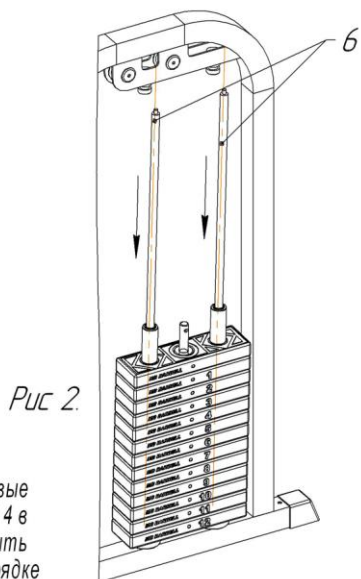

Схема установки грузоблоков

1. Установить грузоблоки 2 в раму 1 на резиновые отбойники 3, соблюдая соосность отверстий 4 в грузоблоке и резиновых отбойников, установить флейту 5, грузоблоки устанавливаются в порядке уменьшения маркировки веса снизу вверх.

2. Наклонив грузоблоки, вставить направляющие 6 резьбовой частью вверх, пропустив через два отверстия в основании рамы.

3. Закрутить направляющие.

4. Установить и закрепить ремень согласно рисунку 4.

ПАСПОРТ ИЗДЕЛИЯ

КОНСТРУКЦИЯ И ОСНОВНЫЕ ХАРАКТЕРИСТИКИ

Изделие состоит из грузоблочной арки, к которой при помощи двух перекладин крепится стойка с сиденьем.

Сборка изделия не требует специальной подготовки и специнструмента.

Габаритные размеры, мм: 1700x900x1570.

Масса - 210 кг.

Комплектность:

- арка – 1шт.
- стойка с сиденьем– 1шт.
- перекладина – 2шт.
- паспорт изделия – 1экз.
- болты М12х35 – 4шт.
- грузоблоки – 10 шт.
- защита из оргстекла – 1шт.