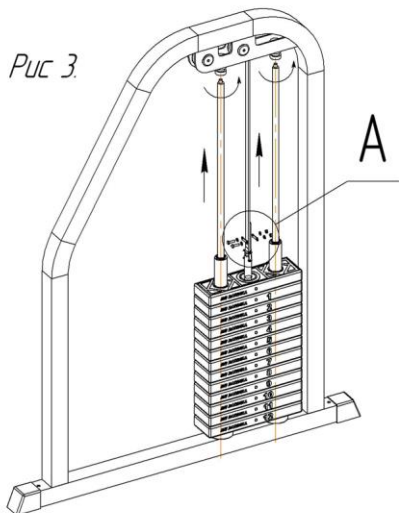

Схема установки грузоблоков

1. Установить грузоблоки 2 в раму 1 на резиновые отбойники 3, соблюдая соосность отверстий 4 в грузоблоке и резиновых отбойников, установить флейту 5, грузоблоки устанавливаются в порядке уменьшения маркировки веса снизу вверх.

2. Наклонив грузоблоки, вставить направляющие 6 резьбовой частью вверх, пропустив через два отверстия в основании рамы.

3. Закрутить направляющие.

4. Установить и закрепить ремень согласно рисунку 4.

ПАСПОРТ ИЗДЕЛИЯ

КОНСТРУКЦИЯ И ОСНОВНЫЕ ХАРАКТЕРИСТИКИ

Изделие состоит из грузоблочной арки, к которой при помощи двух перекладин крепится стойка с сиденьем.

Сборка изделия не требует специальной подготовки и специнструмента.

Габаритные размеры, мм: 1700x900x1570.

Масса - 210 кг.

Комплектность:

- арка – 1шт.
- стойка с сиденьем– 1шт.
- перекладина – 2шт.
- паспорт изделия – 1экз.
- болты М12х35 – 4шт.
- грузоблоки – 10 шт.
- защита из оргстекла – 1шт.