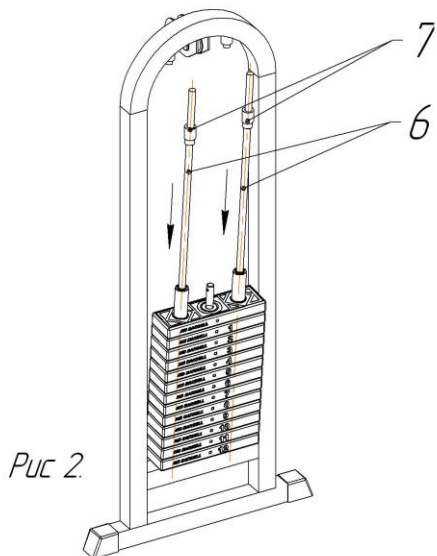

Схема установки грузоблоков

Рис 1.

1. Установить грузоблоки 2 в раму 1 на резиновые отбойники 3, соблюдая соосность отверстий 4 в грузоблоке и резиновых отбойников, установить флейту 5, грузоблоки устанавливаются в порядке уменьшения маркировки веса снизу вверх.

Рис 2.

2. Наклонив грузоблоки, вставить направляющие 6 резьбовой частью вниз, надеть на направляющие две втулки 7 резьбовой частью вверх.

Рис 3.

3. Закрутить направляющие со втулками.

Рис 4.

4. Установить и закрепить ремень согласно рисунку 4.

КОНСТРУКЦИЯ И ОСНОВНЫЕ ХАРАКТЕРИСТИКИ

Изделие состоит из сварного каркаса, к которому при помощи трёх перекладин крепится грузоблочная арка.

На каркасе установлены сиденье, подушки – упоры и валик.

Сборка изделия не требует специальной подготовки и специнструмента.