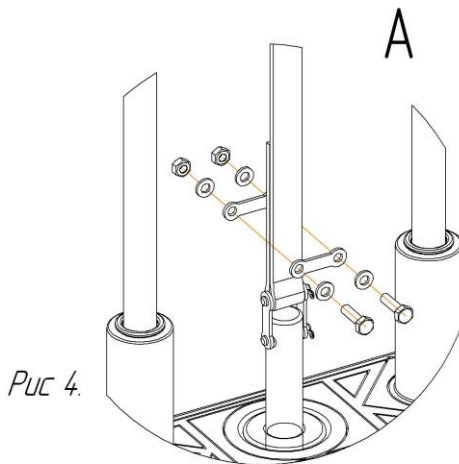

Схема установки грузоблоков

Рис 1.

1. Установить грузоблоки 2 в раму 1 на резиновые отбойники 3, соблюдая соосность отверстий 4 в грузоблоке и резиновых отбойников, установить флейту 5, грузоблоки устанавливаются в порядке уменьшения маркировки веса снизу вверх.

Рис 2.

2. Наклонив грузоблоки, вставить направляющие 6 резьбовой частью вниз, надеть на направляющие две втулки 7 резьбовой частью вверх.

Рис 3.

3. Закрутить направляющие со втулками.

Рис 4.

4. Установить и закрепить ремень согласно рисунку 4.

КОНСТРУКЦИЯ И ОСНОВНЫЕ ХАРАКТЕРИСТИКИ

Изделие состоит из сварного каркаса, к которому при помощи трёх перекладин крепится грузоблочная арка.

На каркасе установлены сиденье, подушки – упоры и валик.

Сборка изделия не требует специальной подготовки и специнструмента.