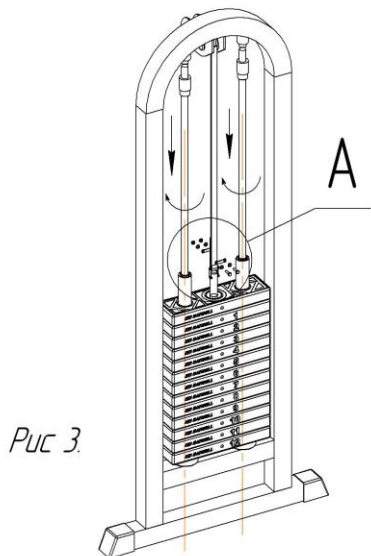

Схема установки грузоблоков

Рис 1.

1. Установить грузоблоки 2 в раму 1 на резиновые отбойники 3, соблюдая соосность отверстий 4 в грузоблоке и резиновых отбойников, установить флейту 5, грузоблоки устанавливаются в порядке уменьшения маркировки веса снизу вверх.

Рис 2.

2. Наклонив грузоблоки, вставить направляющие 6 резьбовой частью вниз, надеть на направляющие две втулки 7 резьбовой частью вверх.

Рис 3.

3. Закрутить направляющие со втулками.

Рис 4.

4. Установить и закрепить ремень согласно рисунку 4.

ПАСПОРТ ИЗДЕЛИЯ

*МВ 3.34 ТОРС – МАШИНА - СКРУЧИВАНИЕ
(ГРУЗОБЛОК)*

Заводской номер_____

ПЕТРОЗАВОДСК 2021г.

Уважаемый покупатель!

Вы приобрели изделие, предназначенное для атлетической и общефизической подготовки. Мягкие части обтянуты искусственной кожей «Люксор» отечественного производства. Металлические детали имеют экологически чистые покрытия. Сертификат соответствия № РОСС RU.СС03.С00015. Изделие поставляется в собранном виде.

КОНСТРУКЦИЯ И ОСНОВНЫЕ ХАРАКТЕРИСТИКИ

Изделие состоит из сварного каркаса, к которому при помощи трёх перекладин крепится грузоблочная арка.

На каркасе установлены сиденье, подушки – упоры и валик.

Сборка изделия не требует специальной подготовки и специнструмента.