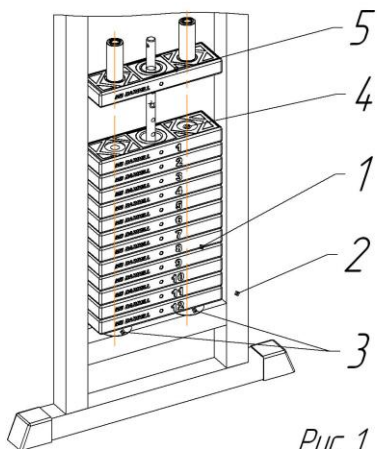

Схема установки грузоблоков

Рис 1.

1. Установить грузоблоки 2 в раму 1 на резиновые отбойники 3, соблюдая соосность отверстий 4 в грузоблоке и резиновых отбойников, установить флейту 5, грузоблоки устанавливаются в порядке уменьшения маркировки веса снизу вверх.

Рис 2.

2. Наклонив грузоблоки, вставить направляющие 6 резьбовой частью вниз, надеть на направляющие две втулки 7 резьбовой частью вверх.

Рис 3.

3. Закрутить направляющие со втулками.

Рис 4.

4. Установить и закрепить ремень согласно рисунку 4.

КОНСТРУКЦИЯ И ОСНОВНЫЕ ХАРАКТЕРИСТИКИ

Изделие состоит из сварного каркаса, к которому при помощи трёх перекладин крепится грузоблочная арка.

На каркасе установлены сиденье, подушки – упоры и валик.

Сборка изделия не требует специальной подготовки и специнструмента.

Габаритные размеры, мм: 1400x1330x1770.

Масса - 191 кг.

Комплектность:

- каркас – 1 шт.
- паспорт изделия – 1 экз.
- грузоблоки – 10 шт.
- защита из оргстекла – 1 шт.

МЕРЫ БЕЗОПАСНОСТИ, ПРАВИЛА ХРАНЕНИЯ И СРОКИ СЛУЖБЫ