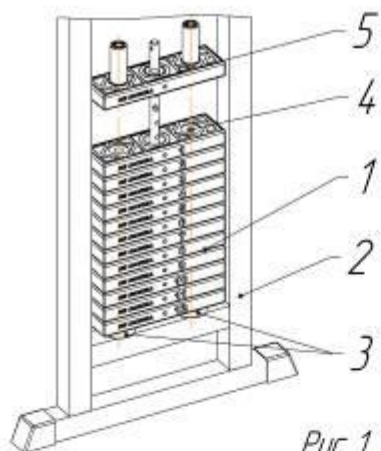

Схема установки грузоблоков

1. Установить грузоблоки 2 в раму 1 на резиновые отбойники 3, соблюдая соосность отверстий 4 в грузоблоке и резиновых отбойников, установить флейту 5, грузоблоки устанавливаются в порядке уменьшения маркировки веса снизу вверх.

Рис 2

2. Наклонив грузоблоки, вставить направляющие 6 резьбовой частью вниз, надеть на направляющие две втулки 7 резьбовой частью вверх.

Рис 3

3. Закрутить направляющие со втулками.

Рис 4

4. Установить и закрепить ремень согласно рисунку 4.

Изделие поставляется в разобранном виде.

КОНСТРУКЦИЯ И ОСНОВНЫЕ ХАРАКТЕРИСТИКИ

Изделие состоит из двух стоек, на котором установлены перекладины, платформа и система грузоблоков.

Сборка изделия не требует специальной подготовки и специнструмента.

Габаритные размеры, мм: 1550x1150x2350.

Масса: 243 кг.

Комплектность:

- Рама изделия
- платформа – 1шт.
- подпятники ПВХ – 4шт.
- паспорт изделия – 1экз.
- грузоблоки – 10шт.
- защита из АБС-пластика – 2шт.