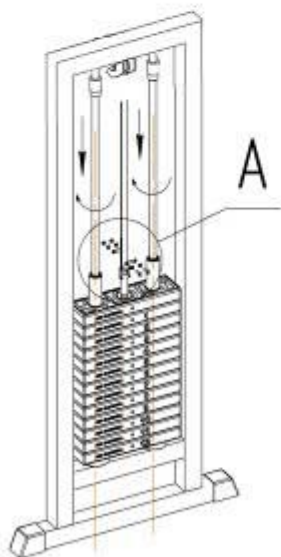

Схема установки грузоблоков

1. Установить грузоблоки 2 в раму 1 на резиновые отбойники 3, соблюдая соосность отверстий 4 в грузоблоке и резиновых отбойников, установить флейту 5, грузоблоки устанавливаются в порядке уменьшения маркировки веса снизу вверх.

Рис 2

2. Наклонив грузоблоки, вставить направляющие 6 резьбовой частью вниз, надеть на направляющие две втулки 7 резьбовой частью вверх.

Рис 3

3. Закрутить направляющие со втулками.

Рис 4

4. Установить и закрепить ремень согласно рисунку 4.

ПАСПОРТ ИЗДЕЛИЯ

*МВ 3.14 ТУРНИК – БРУСЬЯ С РАЗГРУЖЕНИЕМ (ГРАВИТРОН)
(ГРУЗОБЛОК)*

Заводской номер_____

ПЕТРОЗАВОДСК 2021г.

Уважаемый покупатель!

Вы приобрели изделие, предназначенное для атлетической и общефизической подготовки.

Изделие поставляется в разобранном виде.

КОНСТРУКЦИЯ И ОСНОВНЫЕ ХАРАКТЕРИСТИКИ

Изделие состоит из двух стоек, на котором установлены перекладины, платформа и система грузоблоков.

Сборка изделия не требует специальной подготовки и специнструмента.