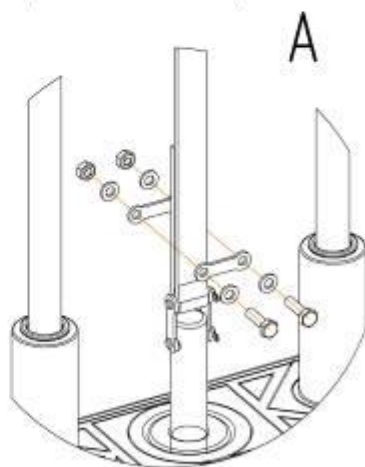

Схема установки грузоблоков

1. Установить грузоблоки 2 в раму 1 на резиновые отбойники 3, соблюдая соосность отверстий 4 в грузоблоке и резиновых отбойников, установить флейту 5, грузоблоки устанавливаются в порядке уменьшения маркировки веса снизу вверх.

Рис 2

2. Наклонив грузоблоки, вставить направляющие 6 резьбовой частью вниз, надеть на направляющие две втулки 7 резьбовой частью вверх.

Рис 3

3. Закрутить направляющие со втулками.

Рис 4

4. Установить и закрепить ремень согласно рисунку 4.

Изделие поставляется в разобранном виде.

КОНСТРУКЦИЯ И ОСНОВНЫЕ ХАРАКТЕРИСТИКИ

Изделие состоит из двух стоек, на котором установлены перекладины, платформа и система грузоблоков.

Сборка изделия не требует специальной подготовки и специнструмента.