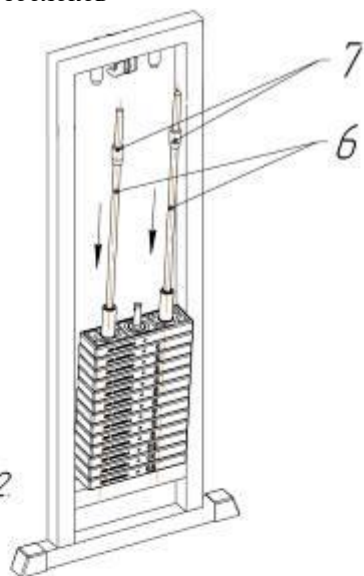

Схема установки грузоблоков

1. Установить грузоблоки 2 в раму 1 на резиновые отбойники 3, соблюдая соосность отверстий 4 в грузоблоке и резиновых отбойников, установить флейту 5, грузоблоки устанавливаются в порядке уменьшения маркировки веса снизу вверх.

Рис 2

2. Наклонив грузоблоки, вставить направляющие 6 резьбовой частью вниз, надеть на направляющие две втулки 7 резьбовой частью вверх.

Рис 3

3. Закрутить направляющие со втулками.

Рис 4

4. Установить и закрепить ремень согласно рисунку 4.

Изделие поставляется в разобранном виде.

КОНСТРУКЦИЯ И ОСНОВНЫЕ ХАРАКТЕРИСТИКИ

Изделие состоит из двух стоек, на котором установлены перекладины, платформа и система грузоблоков.

Сборка изделия не требует специальной подготовки и специнструмента.

Габаритные размеры, мм: 1550x1150x2350.

Масса: 243 кг.

Комплектность:

- Рама изделия
- платформа – 1шт.
- подпятники ПВХ – 4шт.
- паспорт изделия – 1экз.
- грузоблоки – 10шт.
- защита из АБС-пластика – 2шт.