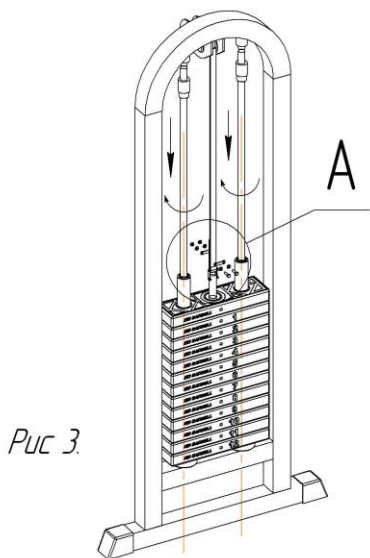

## Схема установки грузоблоков

Рис 1.

1. Установить грузоблоки 2 в раму 1 на резиновые отбойники 3, соблюдая соосность отверстий 4 в грузоблоке и резиновых отбойников, установить флейту 5, грузоблоки устанавливаются в порядке уменьшения маркировки веса снизу вверх.

Рис 2.

2. Наклонив грузоблоки, вставить направляющие 6 резьбовой частью вниз, надеть на направляющие две втулки 7 резьбовой частью вверх.

Рис 3.

3. Закрутить направляющие со втулками.

Рис 4.

4. Установить и закрепить ремень согласно рисунку 4.

### **КОНСТРУКЦИЯ И ОСНОВНЫЕ ХАРАКТЕРИСТИКИ**

Изделие состоит из сварного каркаса и системы грузоблоков. На каркасе установлены сидение и спинка. Сборка изделия не требует специальной подготовки и специнструмента. Габаритные размеры, мм: 1630x740x1600. Масса - 217 кг. Комплектность: