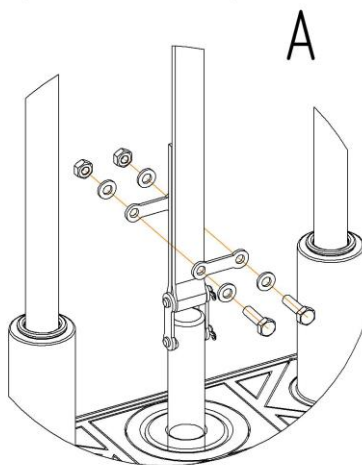

## Схема установки грузоблоков

Рис 1.

1. Установить грузоблоки 2 в раму 1 на резиновые отбойники 3, соблюдая соосность отверстий 4 в грузоблоке и резиновых отбойников, установить флейту 5, грузоблоки устанавливаются в порядке уменьшения маркировки веса снизу вверх.

Рис 2.

2. Наклонив грузоблоки, вставить направляющие 6 резьбовой частью вниз, надеть на направляющие две втулки 7 резьбовой частью вверх.

Рис 3.

3. Закрутить направляющие со втулками.

Рис 4.

4. Установить и закрепить ремень согласно рисунку 4.

### **КОНСТРУКЦИЯ И ОСНОВНЫЕ ХАРАКТЕРИСТИКИ**

Изделие состоит из сварного каркаса и системы грузоблоков. На каркасе установлены сидение и спинка. Сборка изделия не требует специальной подготовки и специнструмента. Габаритные размеры, мм: 1630x740x1600. Масса - 217 кг. Комплектность: