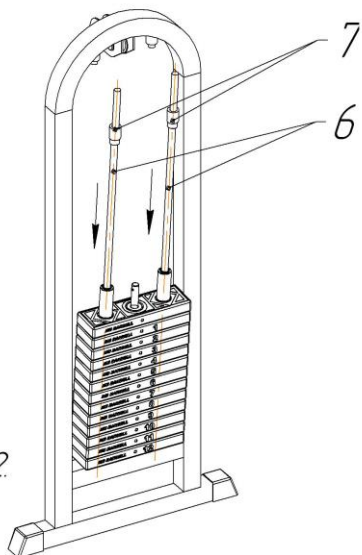

## Схема установки грузоблоков

Рис 1.

1. Установить грузоблоки 2 в раму 1 на резиновые отбойники 3, соблюдая соосность отверстий 4 в грузоблоке и резиновых отбойников, установить флейту 5, грузоблоки устанавливаются в порядке уменьшения маркировки веса снизу вверх.

Рис 2.

2. Наклонив грузоблоки, вставить направляющие 6 резьбовой частью вниз, надеть на направляющие две втулки 7 резьбовой частью вверх.

Рис 3.

3. Закрутить направляющие со втулками.

Рис 4.

4. Установить и закрепить ремень согласно рисунку 4.

### **КОНСТРУКЦИЯ И ОСНОВНЫЕ ХАРАКТЕРИСТИКИ**

Изделие состоит из сварного каркаса и системы грузоблоков. На каркасе установлены сидение и спинка. Сборка изделия не требует специальной подготовки и специнструмента. Габаритные размеры, мм: 1630x740x1600. Масса - 217 кг. Комплектность: