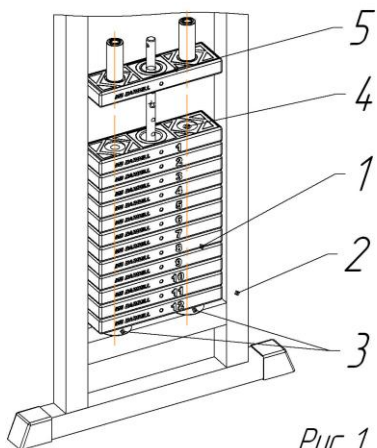

## Схема установки грузоблоков

Рис 1.

1. Установить грузоблоки 2 в раму 1 на резиновые отбойники 3, соблюдая соосность отверстий 4 в грузоблоке и резиновых отбойников, установить флейту 5, грузоблоки устанавливаются в порядке уменьшения маркировки веса снизу вверх.

Рис 2.

2. Наклонив грузоблоки, вставить направляющие 6 резьбовой частью вниз, надеть на направляющие две втулки 7 резьбовой частью вверх.

Рис 3.

3. Закрутить направляющие со втулками.

Рис 4.

4. Установить и закрепить ремень согласно рисунку 4.

### **КОНСТРУКЦИЯ И ОСНОВНЫЕ ХАРАКТЕРИСТИКИ**

Изделие состоит из сварного каркаса и системы грузоблоков. На каркасе установлены сидение и спинка. Сборка изделия не требует специальной подготовки и специнструмента. Габаритные размеры, мм: 1630x740x1600. Масса - 217 кг. Комплектность: